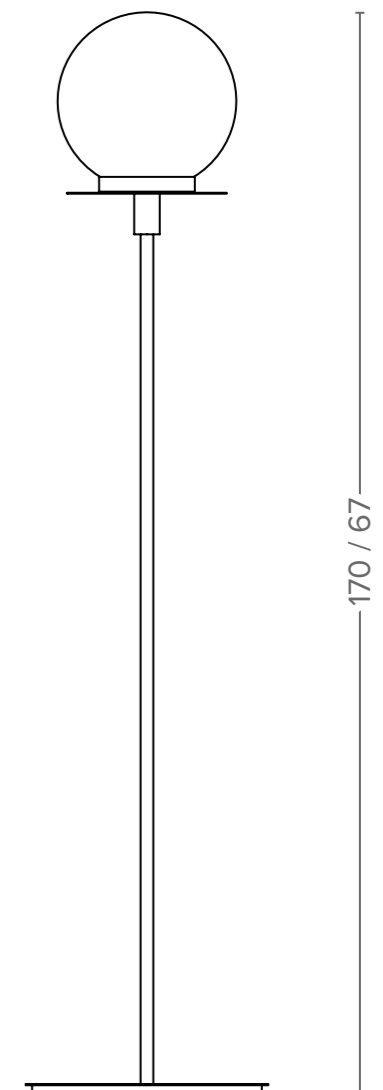

GIOPAGANI

**FLOOR LAMP
1-LIGHT**

CAPSULE COLLECTION
ÉCLAT D'EAU

GIO PAGANI

FLOOR LAMP 1-LIGHT

ÉCLAT D'EAU

DIMENSIONS

LOW

D38xH150 cm

D15xH59 in

HIGH

D38xH170 cm

D15xH67 in

FINISHES

BOULE

MURANO GLASS

STRUCTURE

METAL

LOW

HIGH

GIO PAGANI

FLOOR LAMP 1-LIGHT

ÉCLAT D'EAU

BOULE - MURANO GLASS